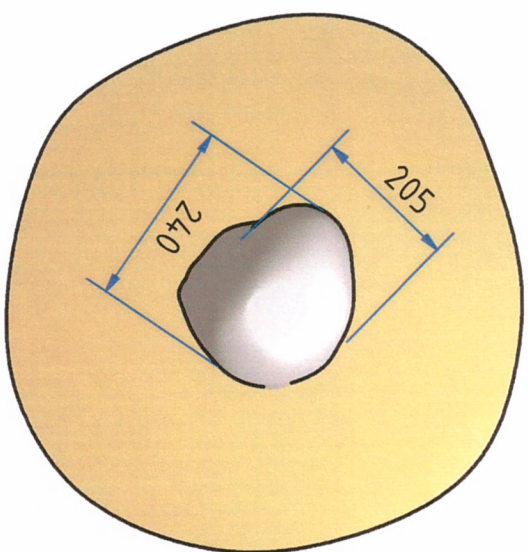

Laxcy' balnu hrib

Did you
Total
Call 777 838 636

Lezecký balvan - základní údaje:

Výška: 3m

Lezecká plocha: 22m²

Počet chytů: 110 kusů

Kapcita: 5 lezců současně

Základy:

Balvan se osazuje a kotví na 4 betonové patky zasahující do nezámrzné hloubky.

Dopadiště:

Štěrkové dopadiště se instaluje do min. vzdálenosti 2,5m od promítnutého půdorysu balvanu.

Štěrka obsahuje zrna o velikosti 3 až 8mm, je bez prachových a jílových částic

Potřebná volná plocha je cca 7 x 7,5m

Půdorys dopadiště